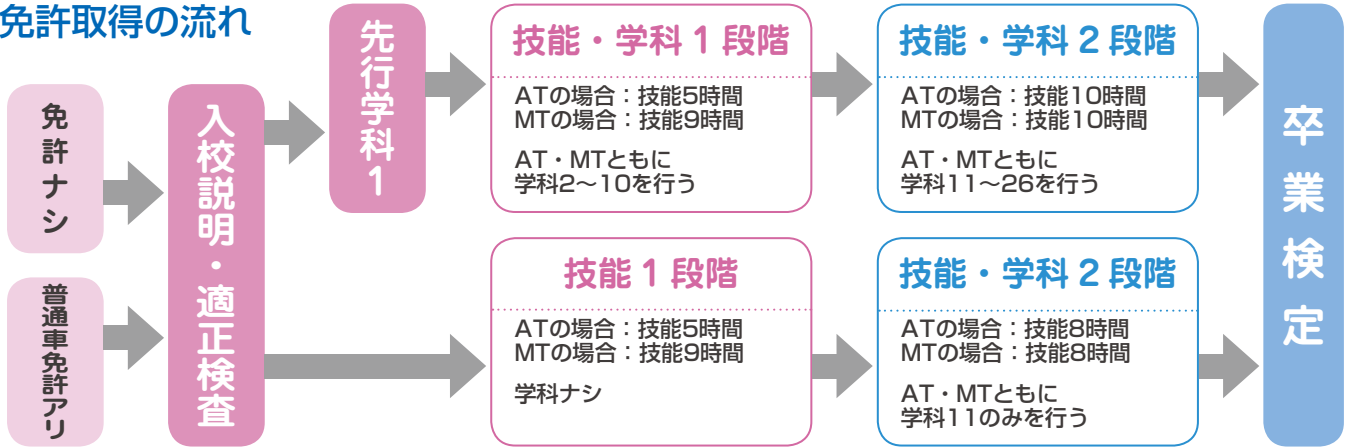

普通二輪・大型二輪・中型車・大型車・大型特殊・けん引コース

二輪免許取得の流れ

普通二輪
大型二輪

安全運転をマスターし、さわやかツーリング!

- 車種を選ぶにあたっては、次のことができるかどうか確かめましょう。
- (1) 平地でセンタースタンドを立てることができること。
 - (2) 二輪車にまたがったとき、両足のつま先が地面に届くこと。
 - (3) 8の字型に押し歩いて歩くことができること。
- ※身長140cm以下の方は、事前に教習所にお問い合わせください。

普通二輪コース

早割・G割は適用されません。
特典内容は普通車と異なります。

山形県 ① 米沢ドライビングスクール

■教習(旅行)代金 ※消費税込み・単位:円			■教習(旅行)日程 (普通免許有の場合)		
普通二輪MT車	相部屋	ホテルシングル	日次	スケジュール	食事
普通免許あり	105,000	109,000	1	12:00~入校	昼・夕
普通免許なし	110,250	114,450	2	終日教習	朝・昼・夕
			9	卒業検定 13:00解散	朝・昼